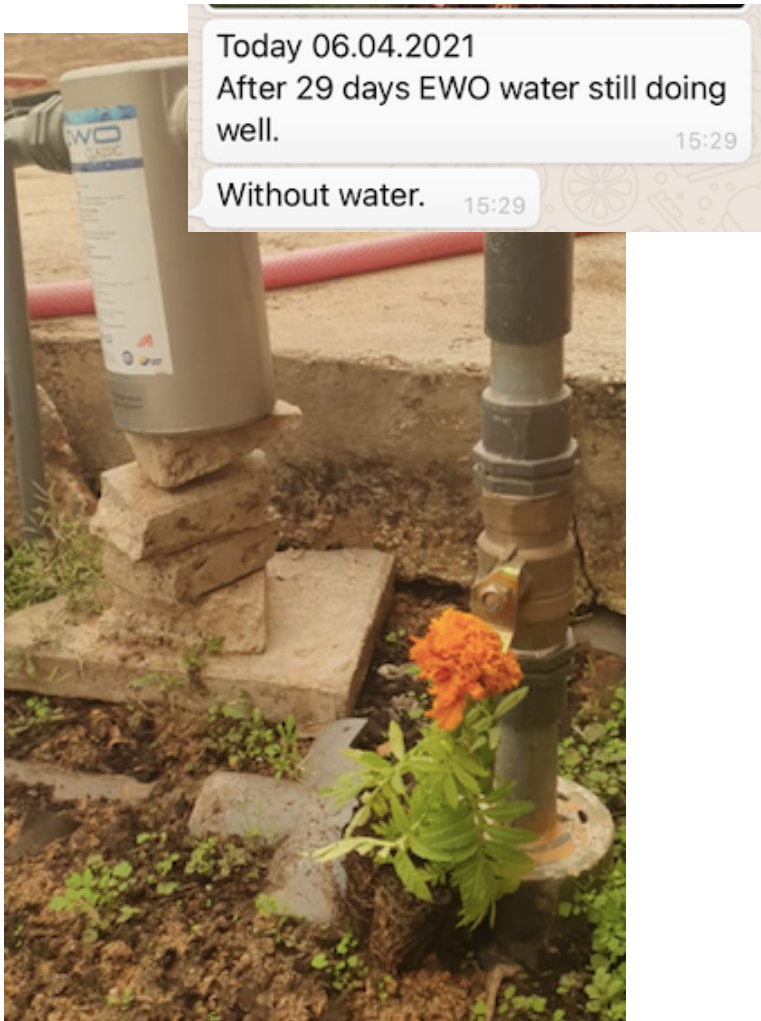

Am 09.03.2021 wurden
2 Pflanzen ohne Wasser auf
den Boden gestellt, um zu
sehen, welche als erste
verwelkt.

Folie

© Mohammed Ali AL-Harazi 16

Viele VERTRAUEN bereits ERFOLGREICH auf die EWO® Technologien

Am 09.03.2021 wurden
2 Pflanzen auf den Boden
gestellt

LINKS: EWO® WASSER

Rechts: normales Wasser

Viele VERTRAUEN bereits ERFOLGREICH auf die EWO® Technologien

ثم تم اكتشاف المفاجأة كما يلي بعد ترك الوردتين لمدة 20
يوم بدون ماء

**THEN AFTER 20 DAYS WITHOUT WATER
WE FOUND A SURPRISE AS FOLLOWS
LOOK AT THE NEXT SLIDE.**

Nach 20 Tagen ohne Wasser
wurde eine Überraschung
gefunden

Folie

© Mohammed Ali AL-Harazi 18

Viele VERTRAUEN bereits ERFOLGREICH auf die EWO® Technologien

LINKS: Pflanze mit EWO®
Wasser nach 20 Tagen:
Blüte und Blätter intakt

Rechts: Pflanze mit
normalem Wasser nach
20 Tagen:
verwelkte Blüte,
ausgetrocknete Blätter

Viele VERTRAUEN bereits ERFOLGREICH auf die EWO® Technologien