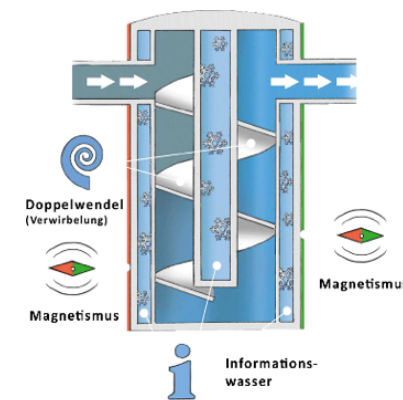

Eine kontinuierliche und dauerhafte Funktion ist dabei gegeben.

Funktionsweise

EWO® CLASSIC funktioniert mit den 3 Mechanismen der EWO Wasseroptimierung:

- + Verwirbelung
- + Informationsübertragung
- + Magnetismus

3/8" – 8"

Viele VERTRAUEN bereits ERFOLGREICH auf die EWO® Technologien

EWO® – Das ewolution of water - Unternehmen

Seit > 20 Jahren erfolgreich

Internationale Vertriebspartner:
u.a. in Frankreich, Niederlande, USA, Peru, Kanada,
Saudi Arabien