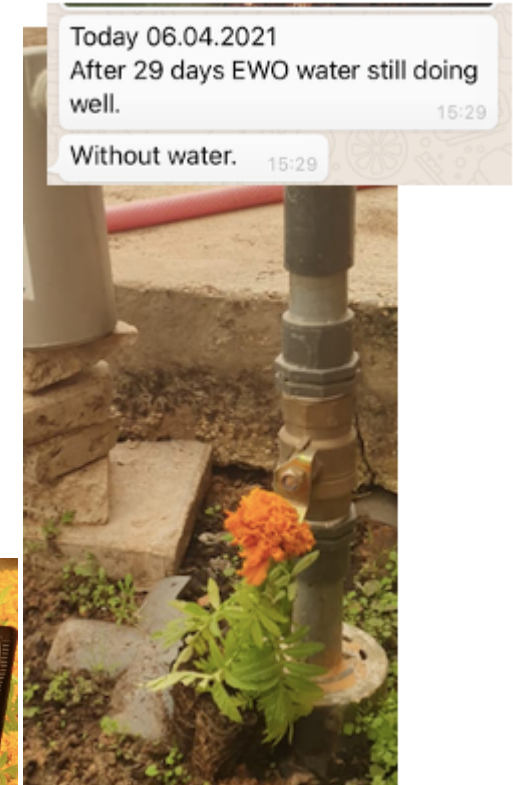

Viele VERTRAUEN bereits ERFOLGREICH auf die EWO® Technologien

EINDEUTIGE TESTERGEBNISSE:

- + stärkeres Wurzelwachstum
- + dichtere Wurzelballen
- + längere Wurzeln
- + dichteres Blattwerk
- + höhere Farbintensität
- + stärkere Stängel
- + widerstandsfähigere Pflanzen