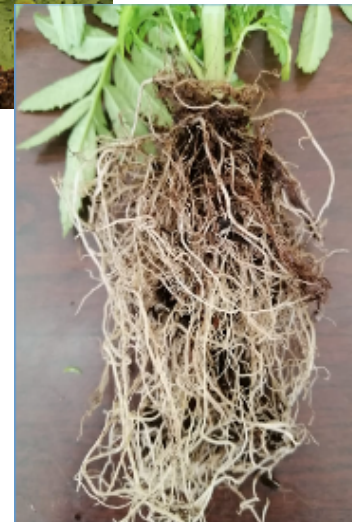

Viele VERTRAUEN bereits ERFOLGREICH auf die EWO® Technologien

EINDEUTIGE TESTERGEBNISSE:

- + stärkeres Wurzelwachstum
- + dichtere Wurzelballen
- + längere Wurzeln
- + dichteres Blattwerk
- + höhere Farbintensität
- + stärkere Stängel
- + widerstandsfähigere Pflanzen