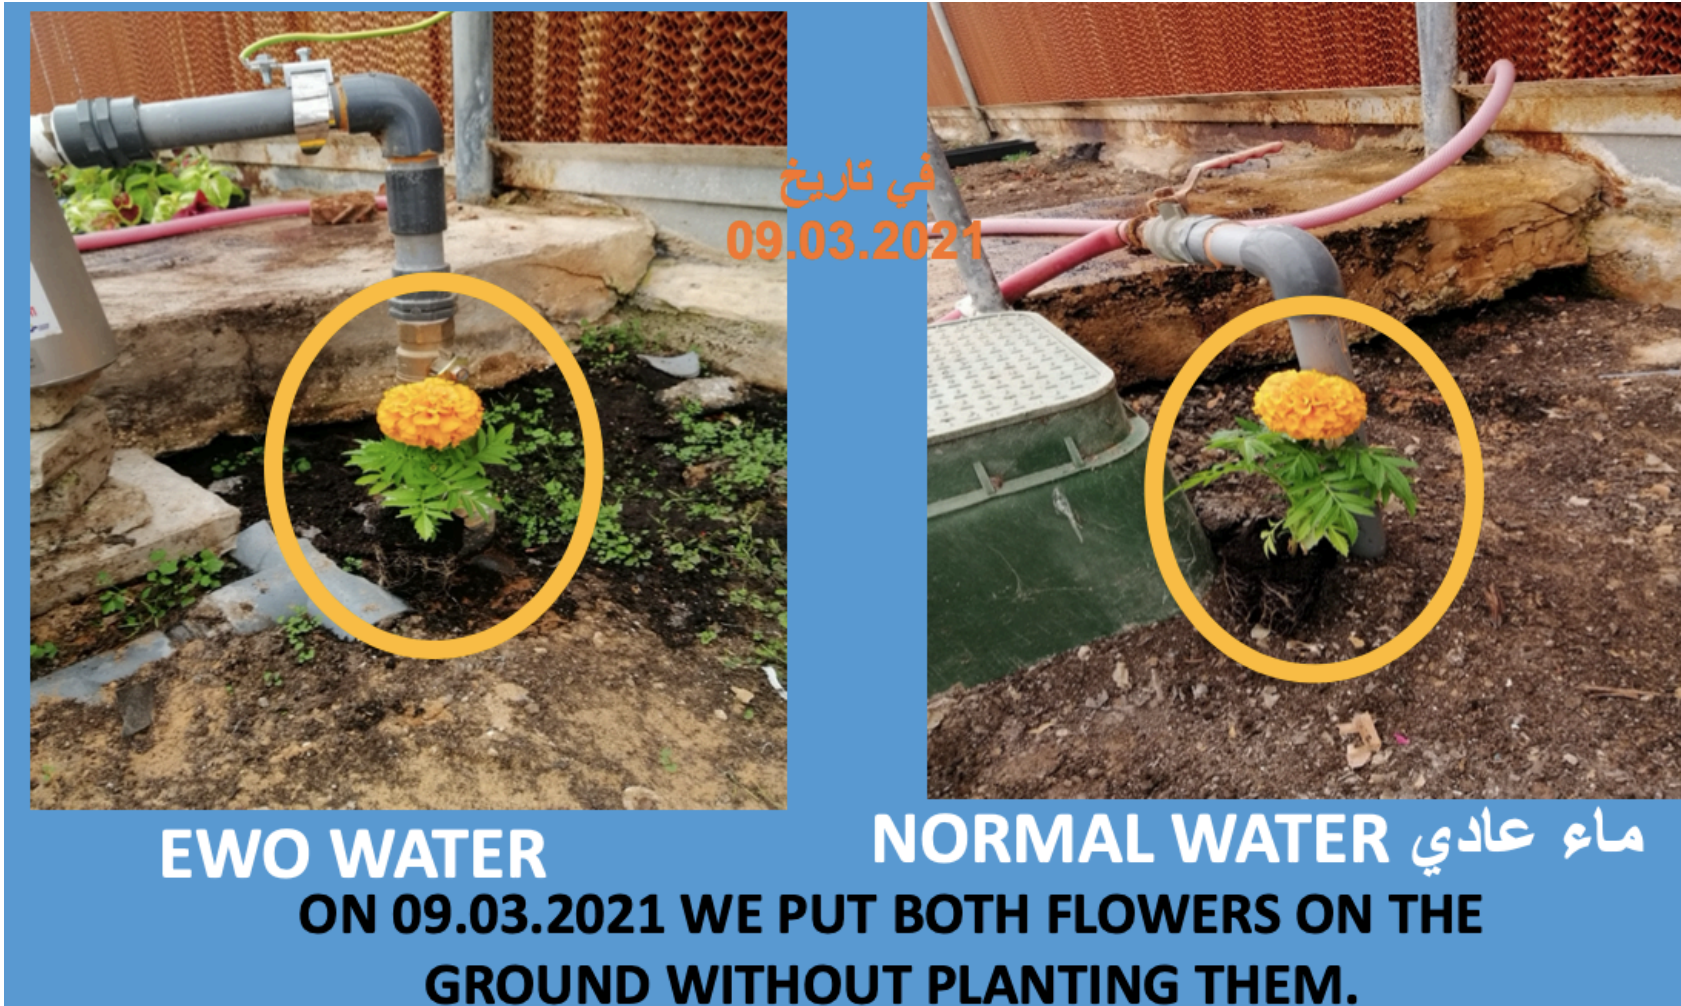

**ON 09.03.2021 WE PUT THE TWO FLOWERS
WITHOUT WATER, UNPLANTED ON THE
GROUND
TO SEE WHICH ONE WILL WITHER BEFORE
THE OTHER ONE**

**يوم 09.03.2021 تم وضع القطفتين من الورود بدون ماء
وبدون زراعة
لننظر ايتهما تذبل قبل الاخرى**

Am 09.03.2021 wurden
2 Pflanzen ohne Wasser auf
den Boden gestellt, um zu
sehen, welche als erste
verwelkt.

Folie

© Mohammed Ali AL-Harazi 16

Viele VERTRAUEN bereits ERFOLGREICH auf die EWO® Technologien

Am 09.03.2021 wurden
2 Pflanzen auf den Boden
gestellt

LINKS: EWO® WASSER

Rechts: normales Wasser

Viele VERTRAUEN bereits ERFOLGREICH auf die EWO® Technologien

ثم تم اكتشاف المفاجأة كما يلي بعد ترك الوردتين لمدة 20
يوم بدون ماء