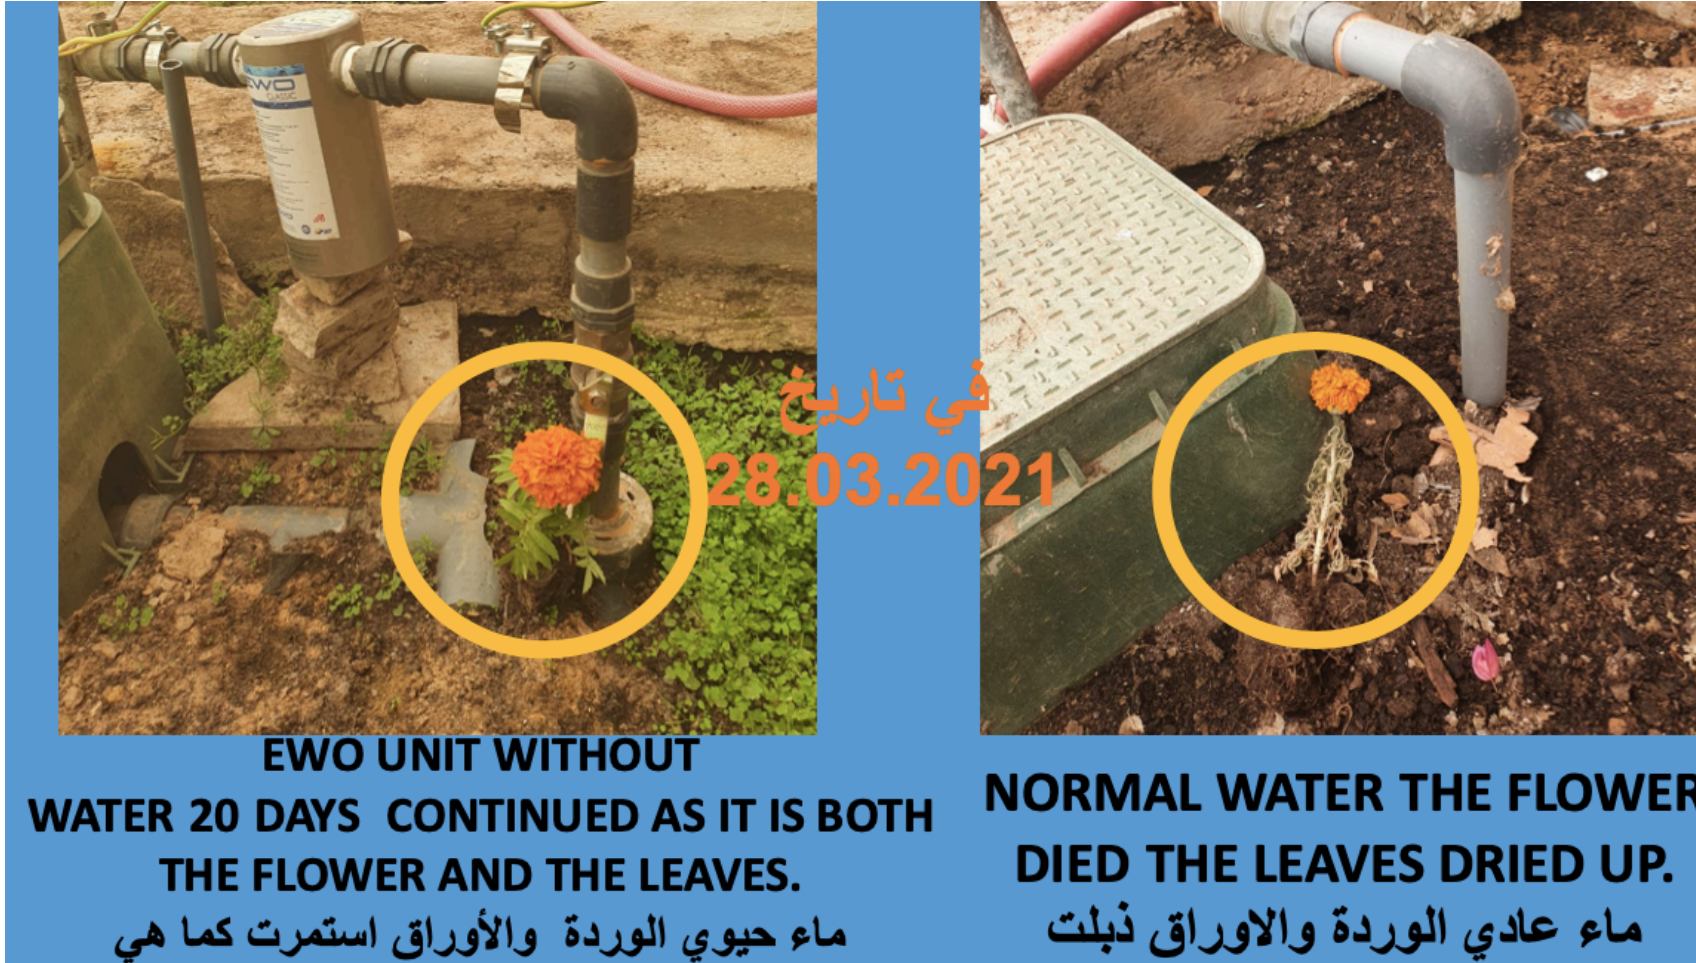

Am 09.03.2021 wurden
2 Pflanzen ohne Wasser auf
den Boden gestellt, um zu
sehen, welche als erste
verwelkt.

Folie

© Mohammed Ali AL-Harazi 16

Viele VERTRAUEN bereits ERFOLGREICH auf die EWO® Technologien

Am 09.03.2021 wurden
2 Pflanzen auf den Boden
gestellt

LINKS: EWO® WASSER

Rechts: normales Wasser

Viele VERTRAUEN bereits ERFOLGREICH auf die EWO® Technologien

ثم تم اكتشاف المفاجأة كما يلي بعد ترك الوردتين لمدة 20
يوم بدون ماء

LINKS: Pflanze mit EWO®
Wasser nach 20 Tagen:
Blüte und Blätter intakt

Rechts: Pflanze mit
normalem Wasser nach
20 Tagen:
verwelkte Blüte,
ausgetrocknete Blätter

Viele VERTRAUEN bereits ERFOLGREICH auf die EWO® Technologien