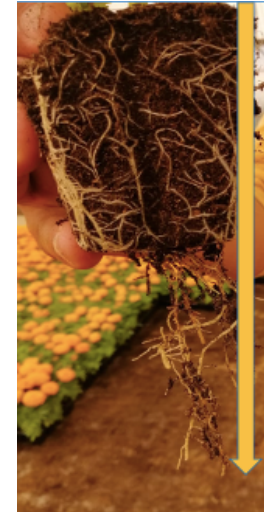

LINKS: Pflanze mit EWO®
Wasser nach 29 Tagen:
Blüte und Blätter intakt

Pflanze mit normalem
Wasser nach
29 Tagen:
verwelkte Blüte,
ausgetrocknete Blätter

Viele VERTRAUEN bereits ERFOLGREICH auf die EWO® Technologien

Viele VERTRAUEN bereits ERFOLGREICH auf die EWO® Technologien

EINDEUTIGE TESTERGEBNISSE:

- + stärkeres Wurzelwachstum
- + dichtere Wurzelballen
- + längere Wurzeln
- + dichteres Blattwerk
- + höhere Farbintensität
- + stärkere Stängel
- + widerstandsfähigere Pflanzen